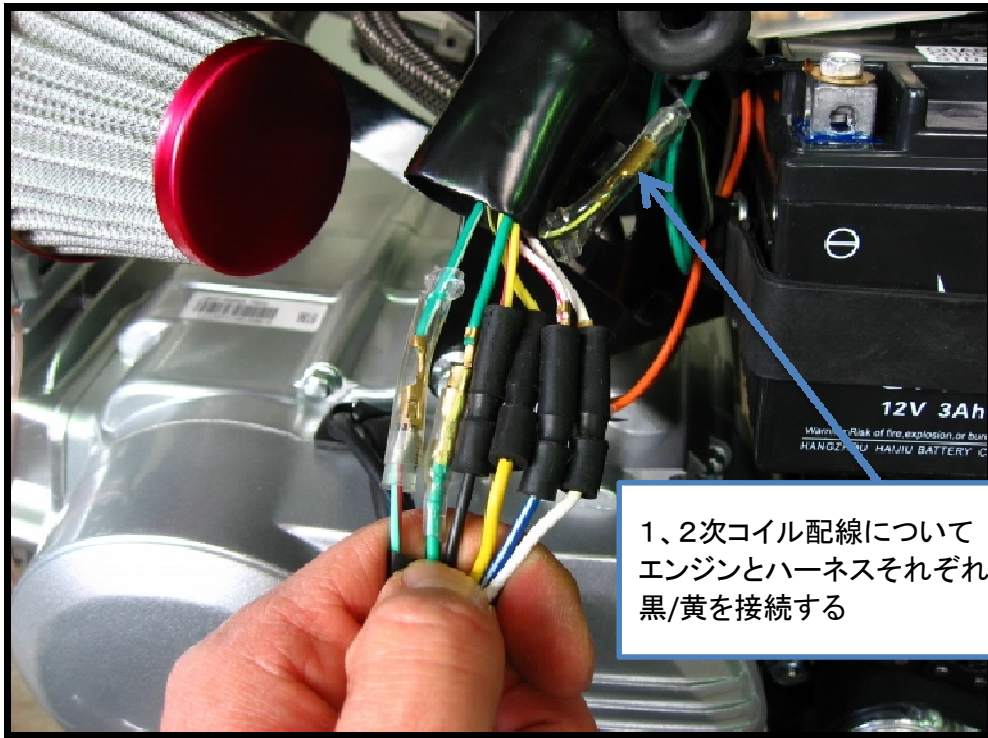

# 125ccエンジン配線色

## 2、配線図表

	エンジン側	ハーネス側
Nランプ	緑/赤	緑/白
アース	緑	緑
CDユニット	黒	黄/赤
ライトスイッチ	黄	黄
CDユニット	青/白	赤/白
レギュレーター	白	白

表は画像1の配線を左から右へ記載しています