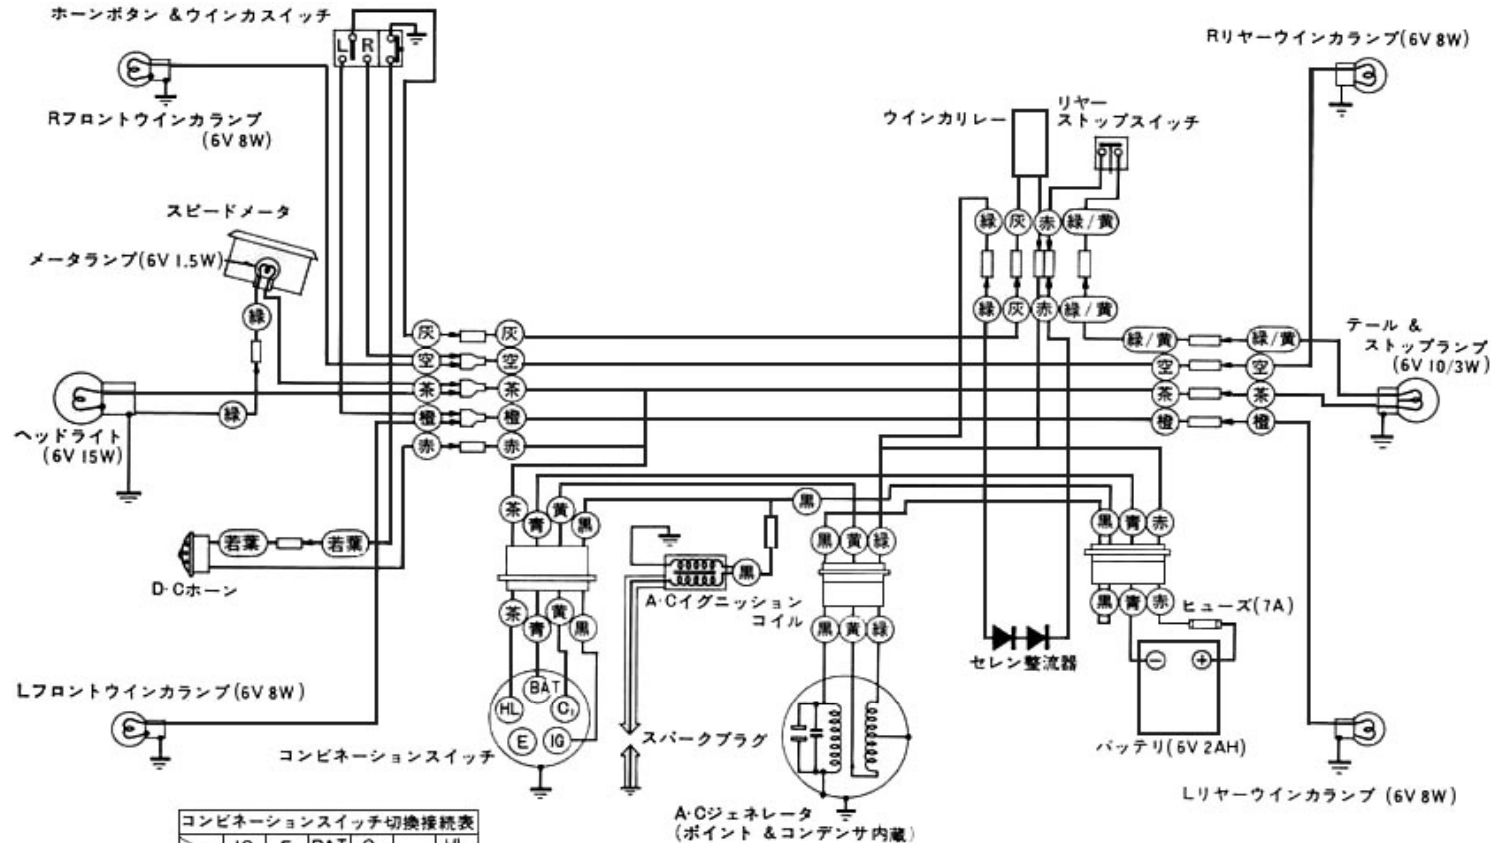

ハーネスワイヤーZ50A型

商品ID: 3774

適合車種: Z50A型、丸型イグニッションキータイプ

コンビネーションスイッチ切換接続表

	IG	E	BAT	C ₂	HL
OFF	○	○			
I	○	○			
II	○	○	○	○	
色調	黒	ナシ	青	黄	茶

注意事項

この度はミニモト製品をお買い上げ頂きましてありがとうございます。
 装着の際には、取扱説明書を必ずお読みになり安全に作業・走行をして下さい。
 弊社ご購入の商品につきまして、如何なる場合においても、商品使用・商品不使用に起因する事故や障害について一切責任を負いません。
 当社は当社製品の品質のみ責任を持つものとします。取り付け費用等、お客様の車両整備に係る工賃等の保証はできません。