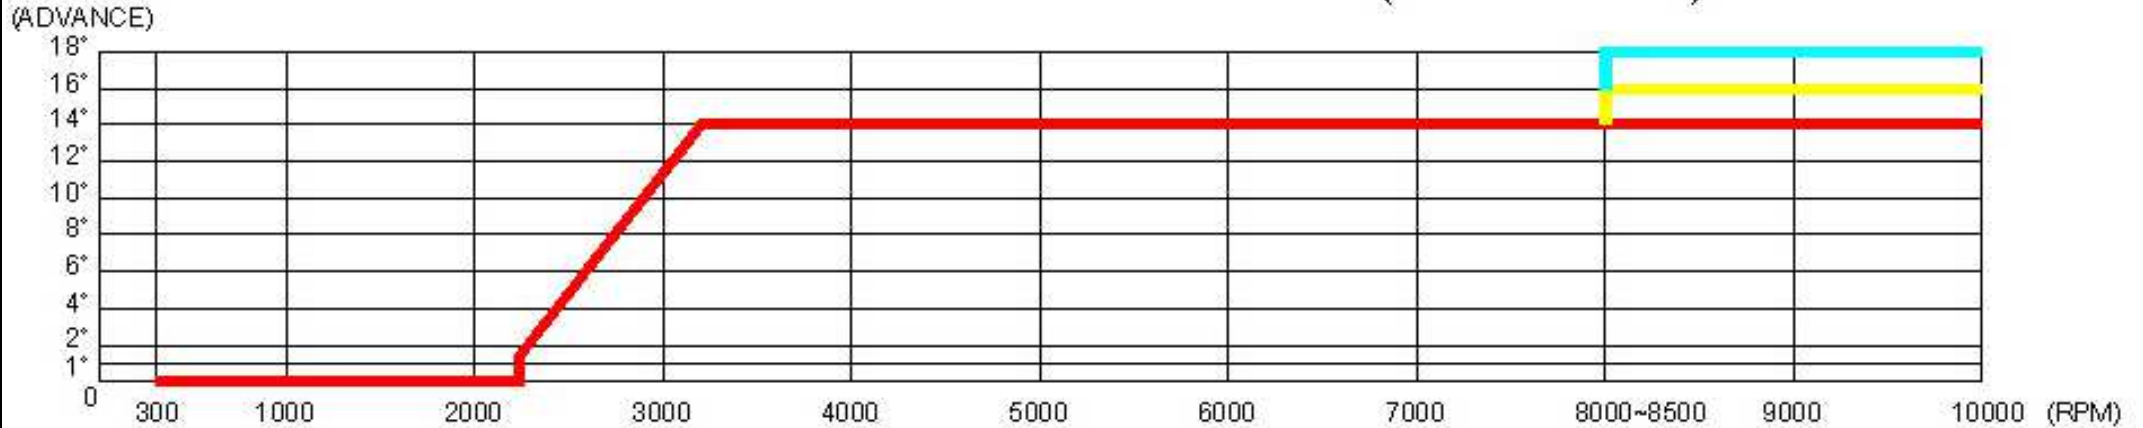

ミニモト快速パワーチャージングCDI

商品ID：3816

適合車種： モンキー/ゴリラ Z5J-2000001～、Z5J-1700001～、AB27-1000001～1899999、モンキー-BAJA、XR50R  
AE03-1000001～、CRF50F AE03-1400001～、XR70R、E02-1000001～、CRF70F DE02-1700001～

MONKEY RACING ADJUSTABLE CDI (THH-2231-B)