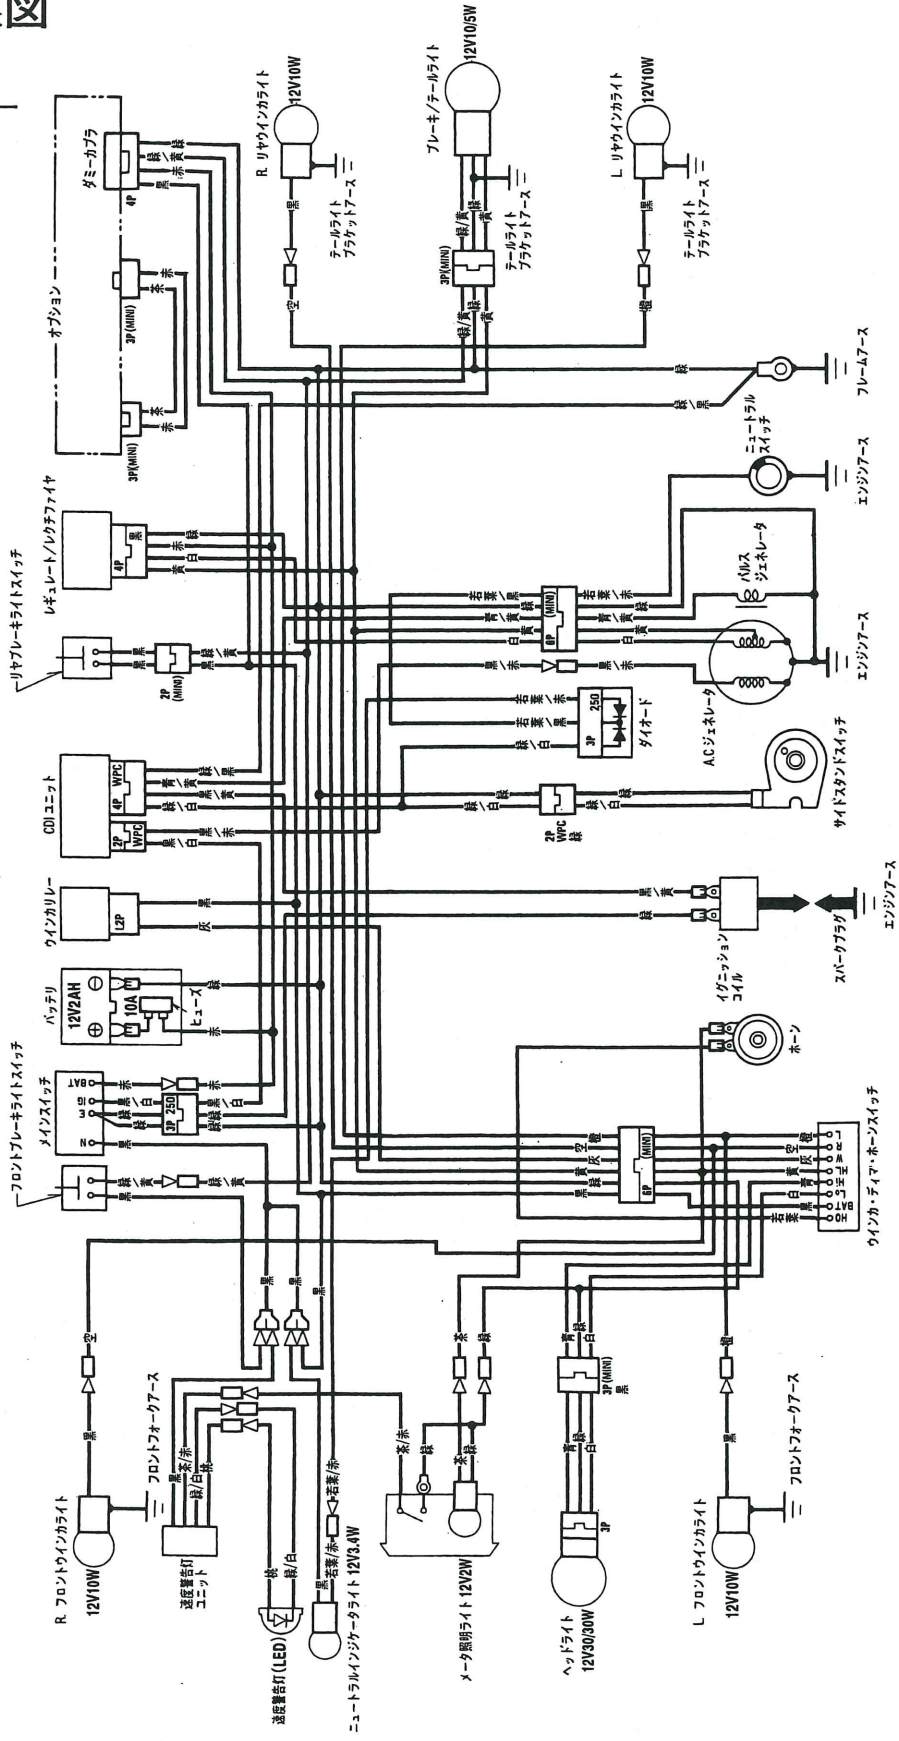

配線図

0030Z-GFL-0000

● 配線図

● モンキー

スイッチ追加接続表

メインスイッチ		タイムスイッチ		ウインカスイッチ		ホーンスイッチ	
E	IG	HL	HI	R	W	BAT	HO
ON	OFF	Lo	(N)	R	N	FREE	PUSH
コード色	黒/白	コード色	黒/青	コード色	空/灰	コード色	黒/茶