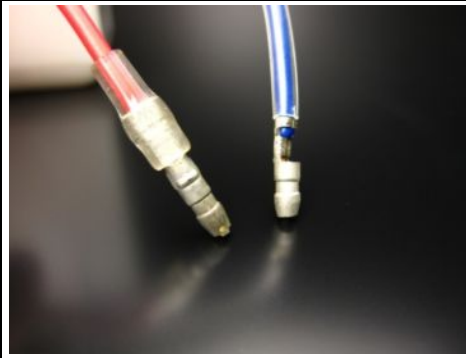

バッテリー6N4-2A-4

6Vシャリィ初期型用

ギボシ
マイナス:オス
プラス:オス

寸法(mm) 長さ:70/幅:70/高
さ:95