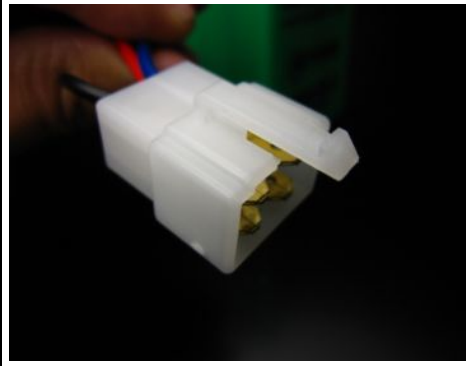

## バッテリーコネクタ確認表

### 注意

\* 画像はホンダ純正ミニバイクに標準装備されているバッテリーの一部です。表示以外のバッテリーもありますので、掲載がない場合には弊社までお尋ねください。

\* 車種によっては、同種であってもコネクタが異なる場合もありますので、ご注意ください。

バッテリー画像	バッテリー形式	車体番号	車種	コネクタ	サイズ
	バッテリー6N2A-2C	Z50J-1300000～1598888	4Lモンキー Z50A Z50Z Z50J ゴリラ ダックス初期	110型4極カプラーロックなし	寸法(mm)長さ:70/幅:47/高さ:106
	バッテリー6N2A-2C-4	Z50J-1600003～	5Lモンキー ゴリラ	ギボシ マイナス:オス プラス:メス	寸法(mm) 長さ:70/幅:47/高さ:106
	バッテリー6N2-2A-8	ST50-6300007～	アメリカンダックス	ギボシ マイナス:オス プラス:ヒューズ	寸法(mm) 長さ:70/幅:46/高さ:95

バッテリー6N2A-2C-3

ダックスST50、70

250型4極カプ  
ラー逆ロック

寸法(mm)長さ:70/幅:47/高  
さ:106

バッテリー6N4-2A-4

6Vシャリィ初期型用

ギボシ  
マイナス:オス  
プラス:オス

寸法(mm) 長さ:70/幅:70/高  
さ:95