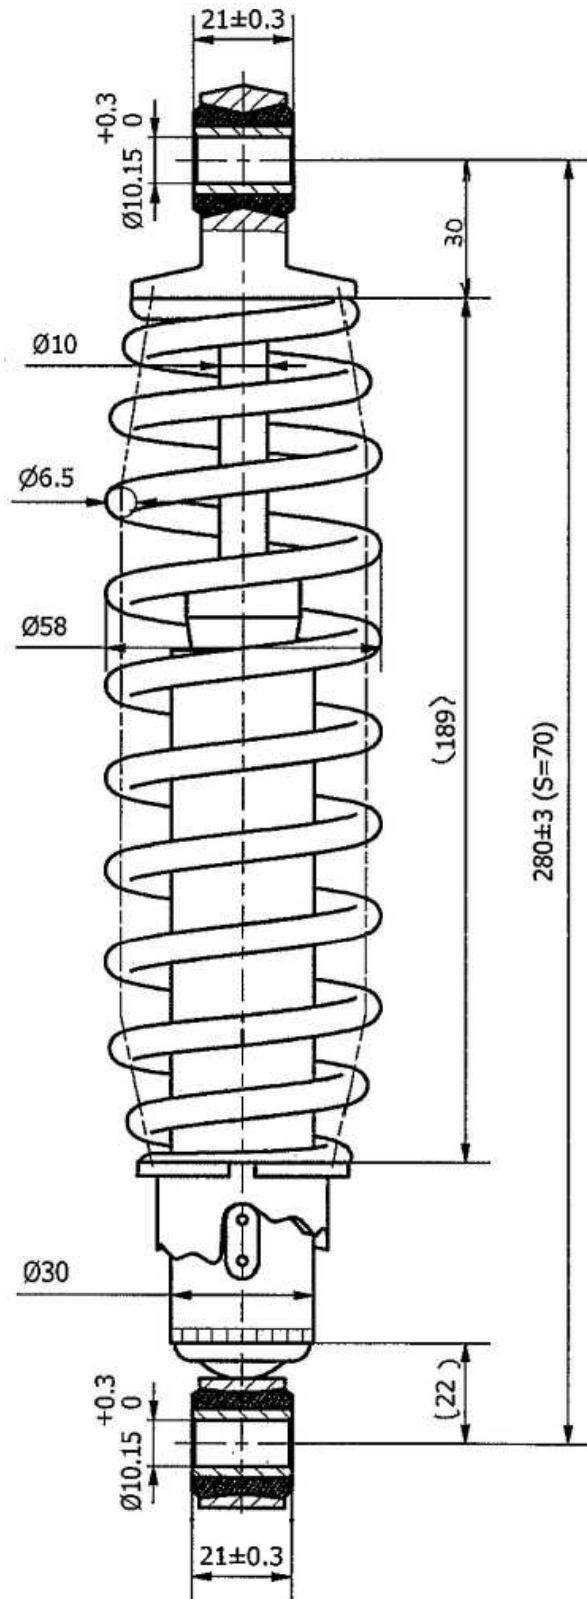

荒巻リアショック強化タイプ280mm

商品ID：3861、3866、3871、3876、3881

適合車種： 下記参照

適合車種：

モンキー/ゴリラ(12V) Z50J-2000001~/AB27-1000001~
 モンキー/ゴリラ3.1PS(6V) Z50J-1600008~1805927
 モンキー/ゴリラ2.6PS(6V) Z50J-1300017~1510400
 モンキー Z50J 1000001-1195595
 ※ダックス、シャリイ等にも取り付け可能ですが
 フェンダーと干渉する場合があります。