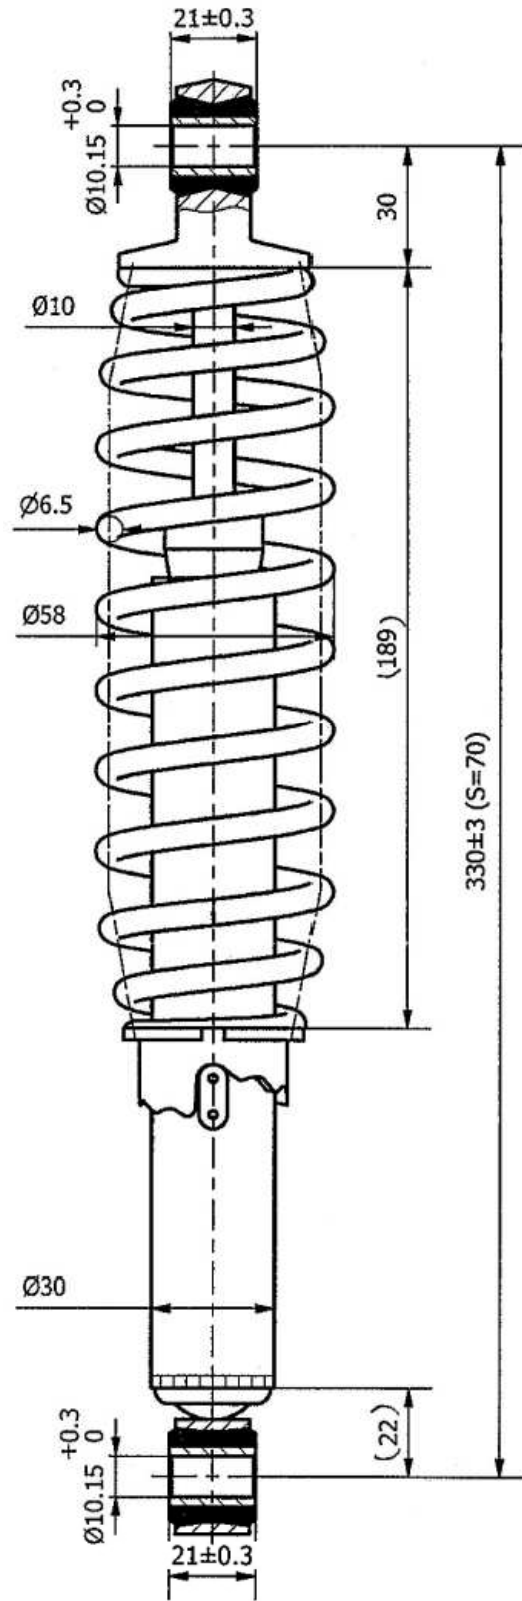

荒巻リアショック強化タイプ 330mm

商品ID： 3863、3868、3873、3878、3883

適合車種： 下記参照

適合車種：

モンキー/ゴリラ(12V) Z50J-2000001~/AB27-1000001~
 モンキー/ゴリラ3.1PS(6V) Z50J-1600008~1805927
 モンキー/ゴリラ2.6PS(6V) Z50J-1300017~1510400
 モンキー Z50J 1000001-1195595
 ※ダックス、シャリイ等にも取り付け可能ですが
 フェンダーと干渉する場合があります。