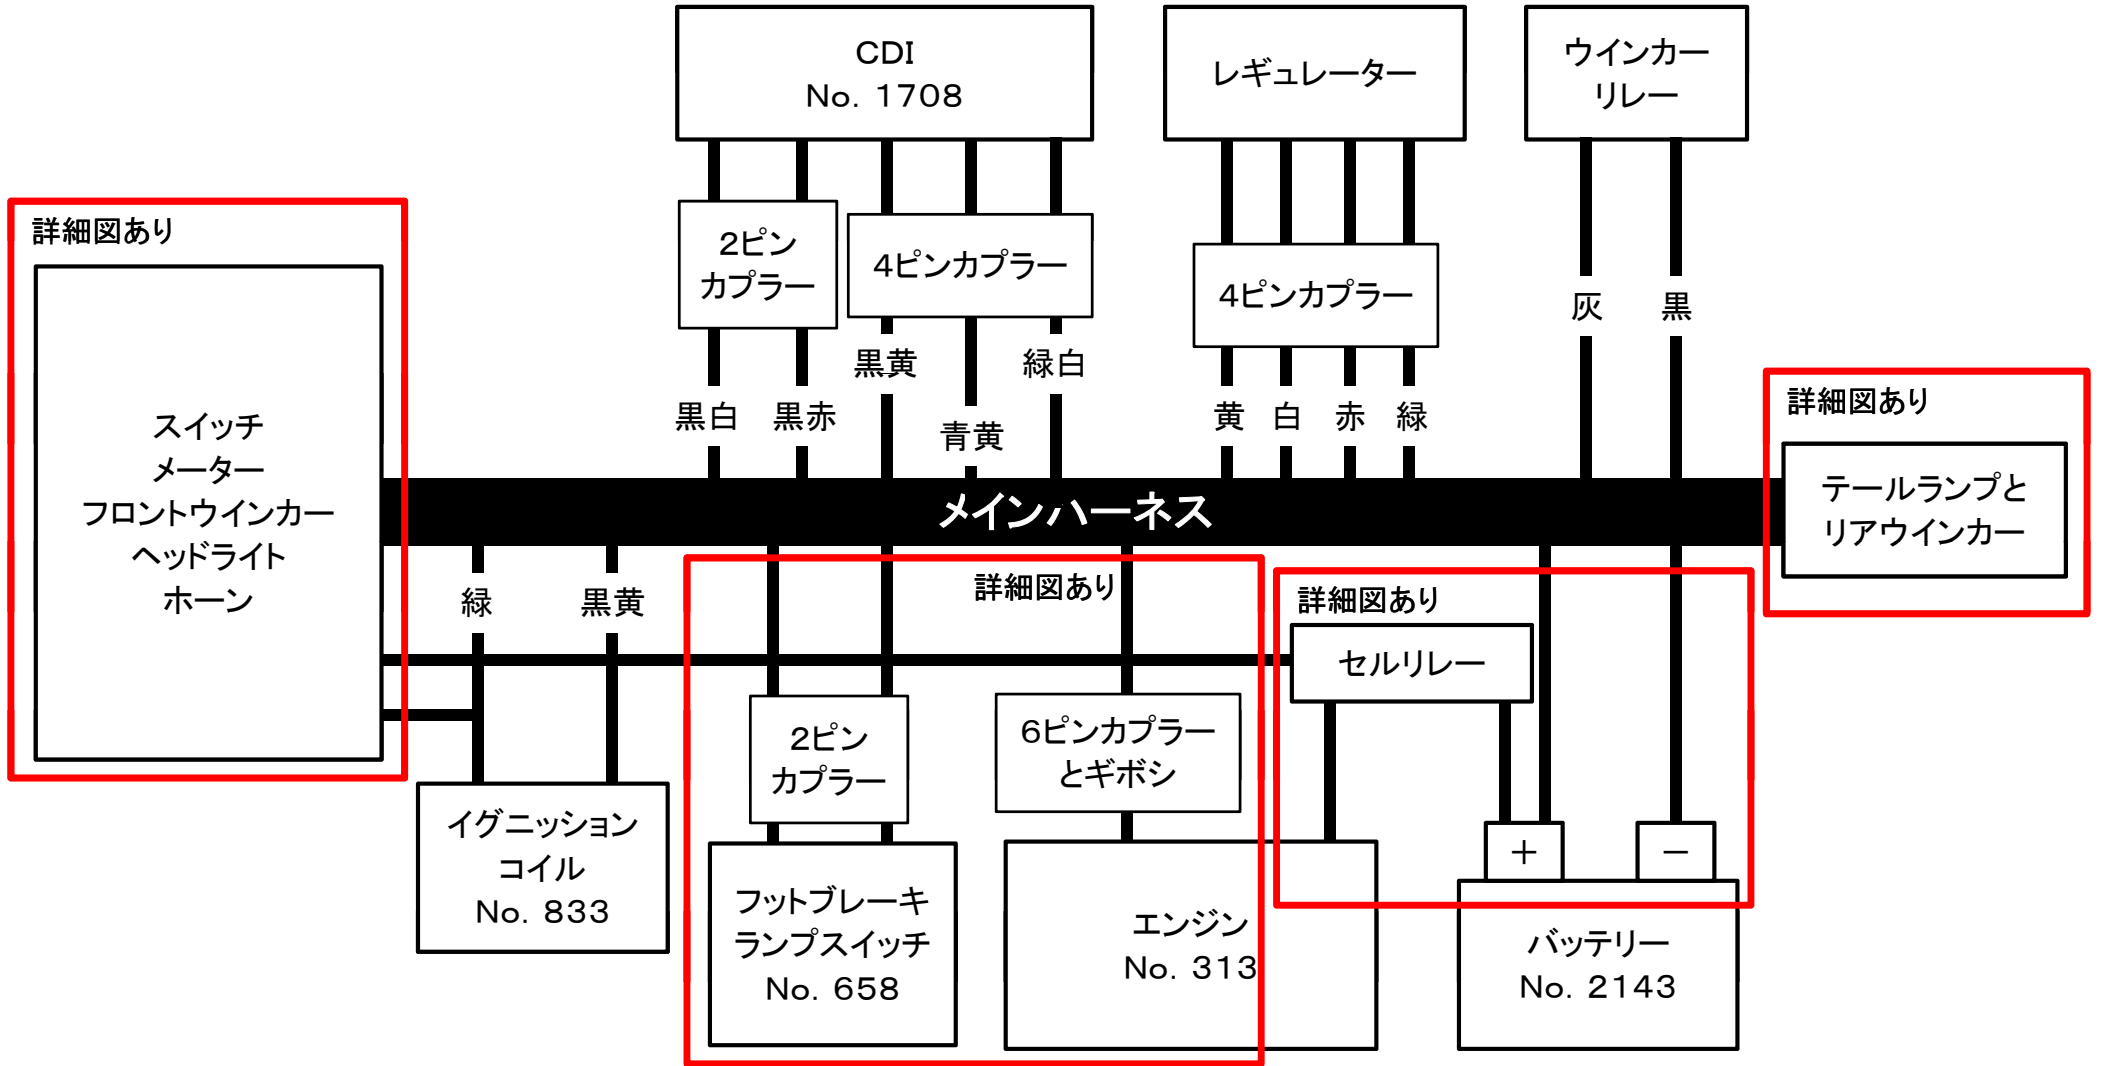

# メインハーネス純正品の場合の全体配線接続図

# メインハーネス純正品の場合のエンジン配線接続図

# メインハーネス純正品の場合のテールランプとウインカー配線接続図