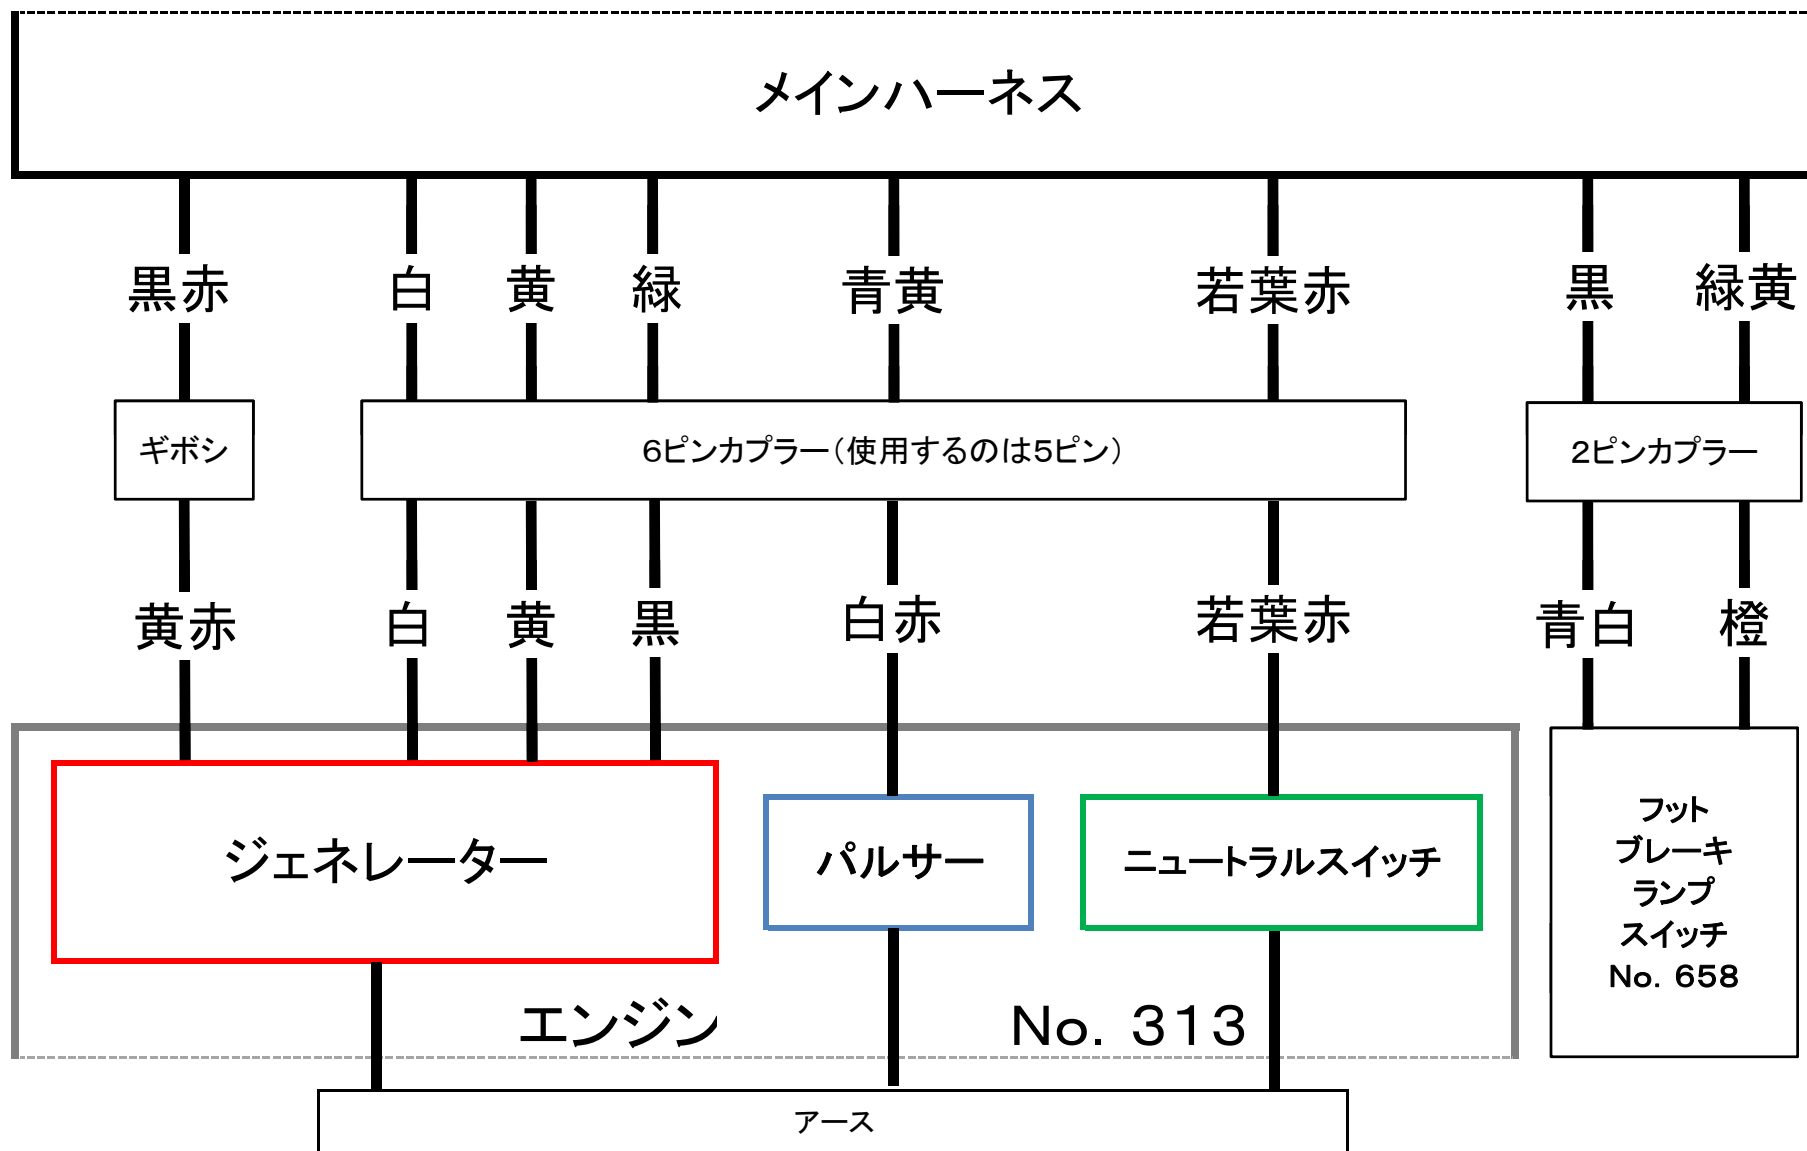

# メインハーネス純正品の場合の全体配線接続図

# メインハーネス純正品の場合のエンジン配線接続図

# メインハーネス純正品の場合のテールランプとウインカー配線接続図